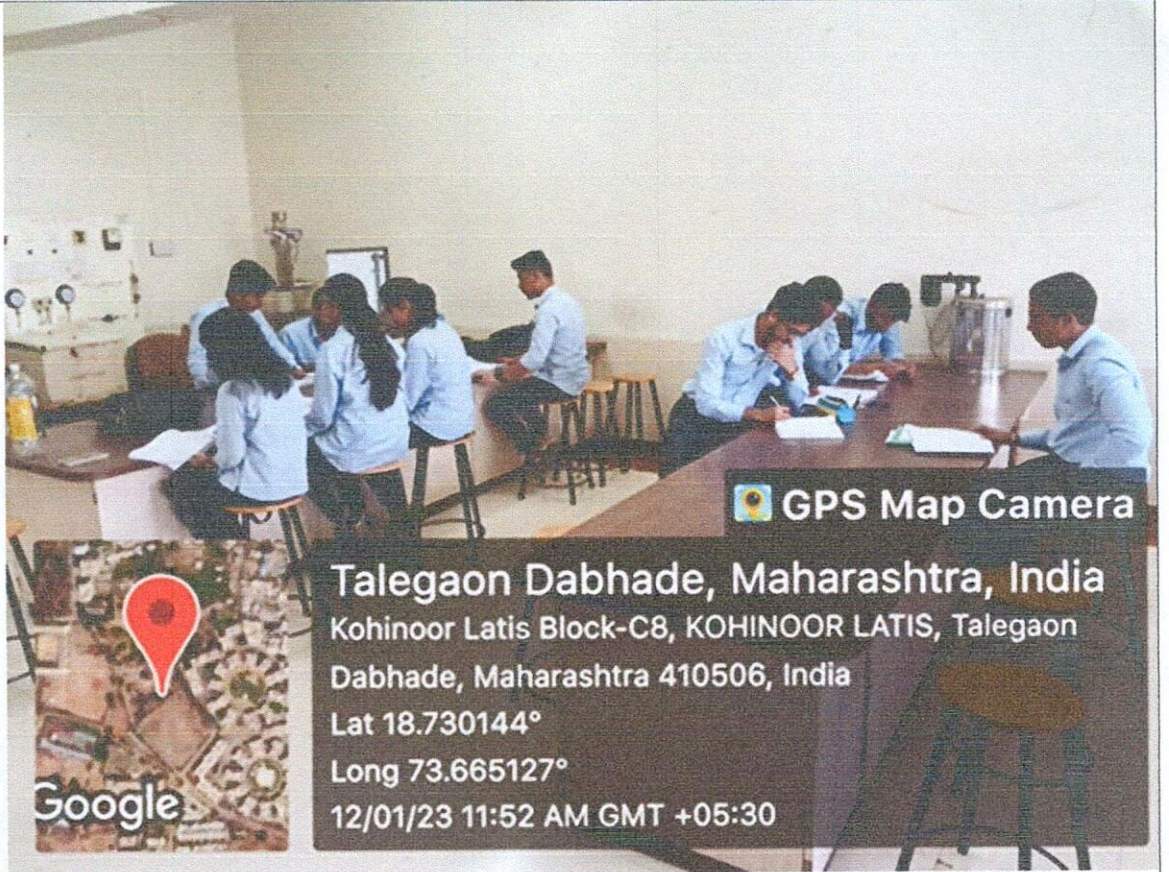

016

GPS Map Camera